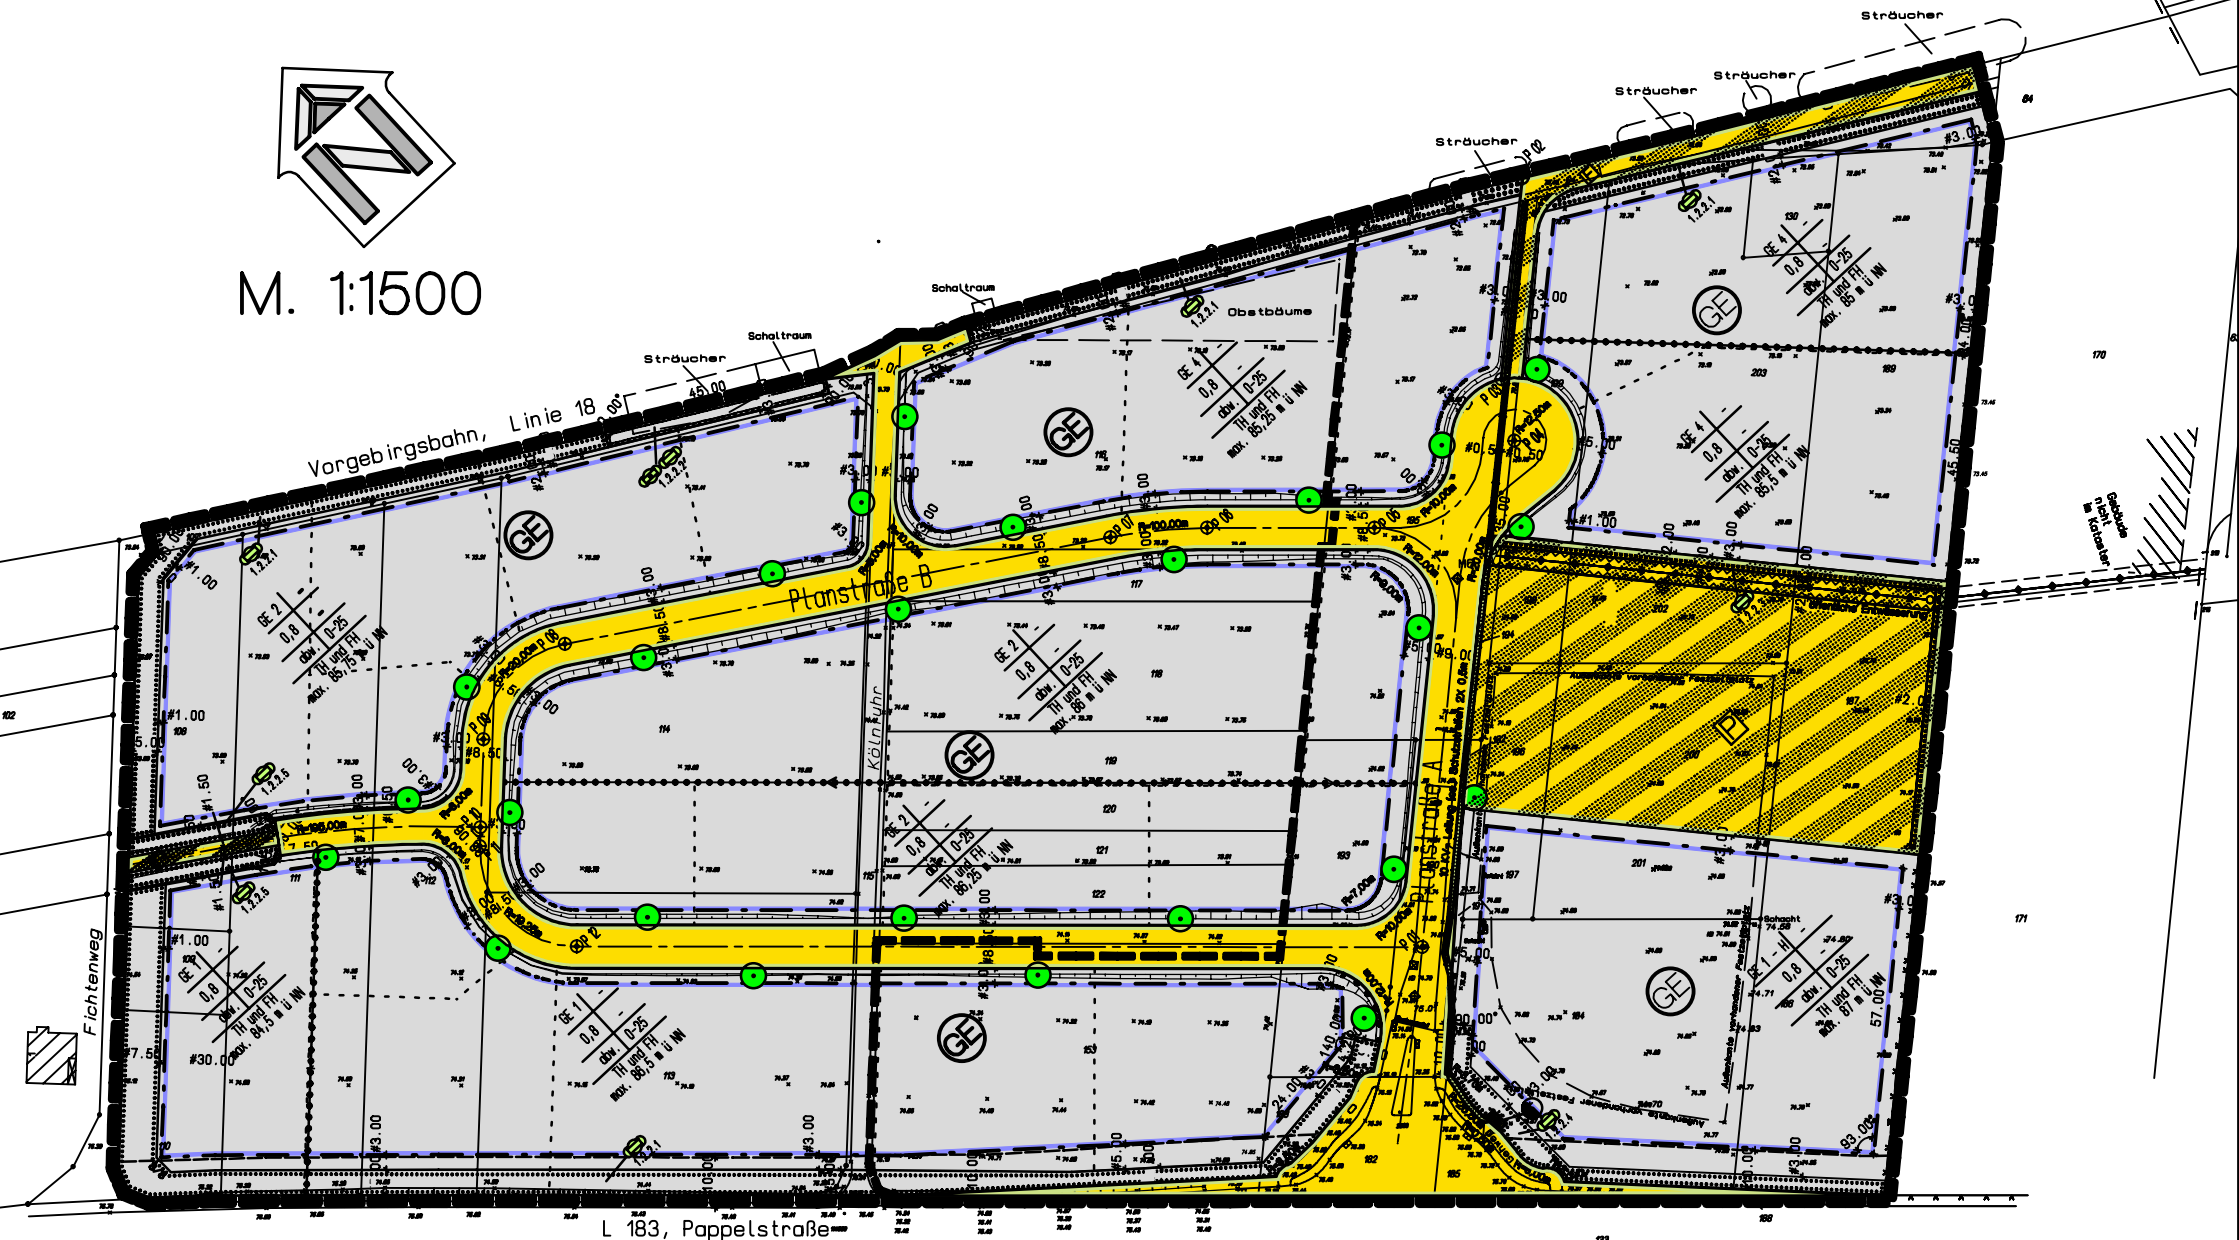

Stadt Bornheim - Ortsteil Kardorf - Bebauungsplan Ka 02

M. 1:1500

L 183, Pappelstraße

PLANUNGS - UND
ENTWICKLUNGSGEMEINSCHAFT

K.W.BECKER ARCHITEKT VFA

KÖLNER STRASSE 25 • 53926 KALL

TEL: 0241/9880 - 0